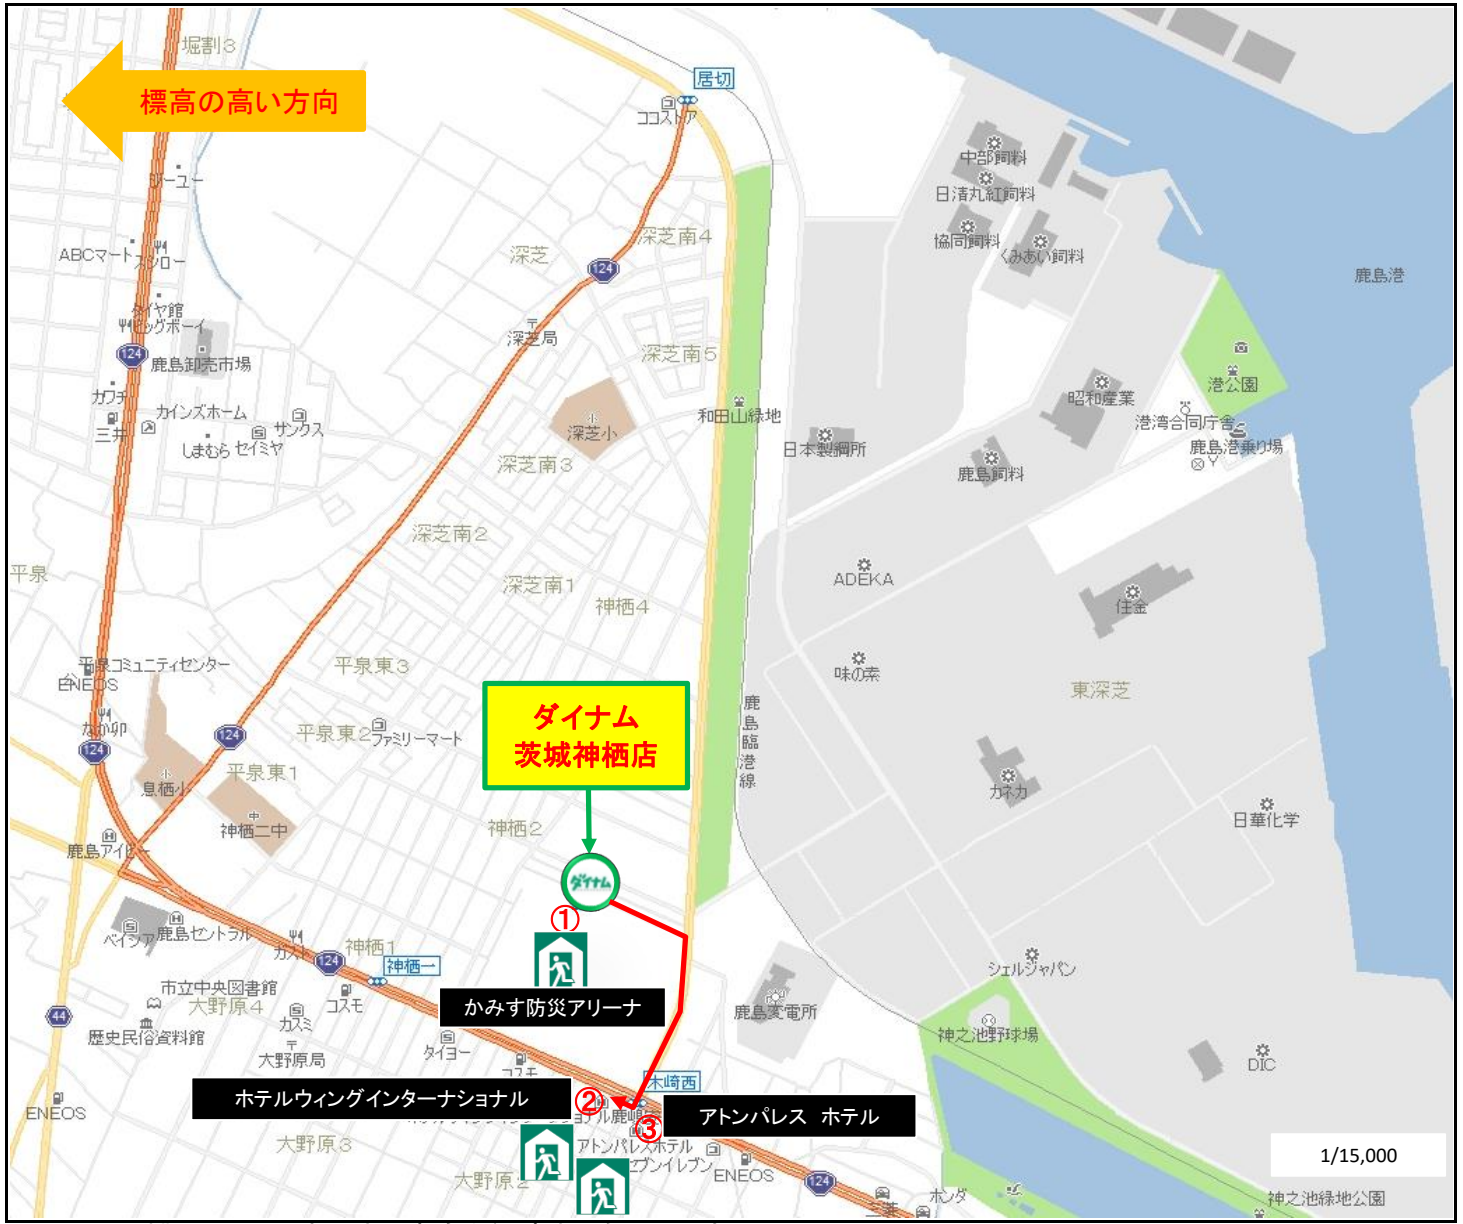

<b>191_茨城神栖店</b>	海岸から店舗までの距離	店舗標高
	2600m	5m

**1 大津波警報、避難指示発令時は直ちに営業を中断し避難！**  
**2 避難所がある事はお客様に伝えても、どの避難所へ逃げるかを指定してはいけない！**

	①かみす防災アリーナ	②ホテルウイングインターナショナル	③アトンプレス ホテル
1 行政が指定する津波避難場所になっているかどうか	○	○	○
2 海の反対側に避難所が選定されているかどうか	○	○	○
3 店舗の標高以上の高さに津波避難場所が選定されているかどうか	○	○	○
4 海面0mとした避難所の標高 ※建物の高さではありません。	5.0m	5.9m	5.9m
5 店舗から避難所の距離	20m	860m	830m
6 徒歩での移動時間 ※歩行速度3km/hで算出	1分	14分	13分

※この避難MAPは、あらゆる安全を保障するものではありません。  
 ※このMAPは店内への掲示は不可です。事務所内の掲示用です。

更新日 2019/06/04